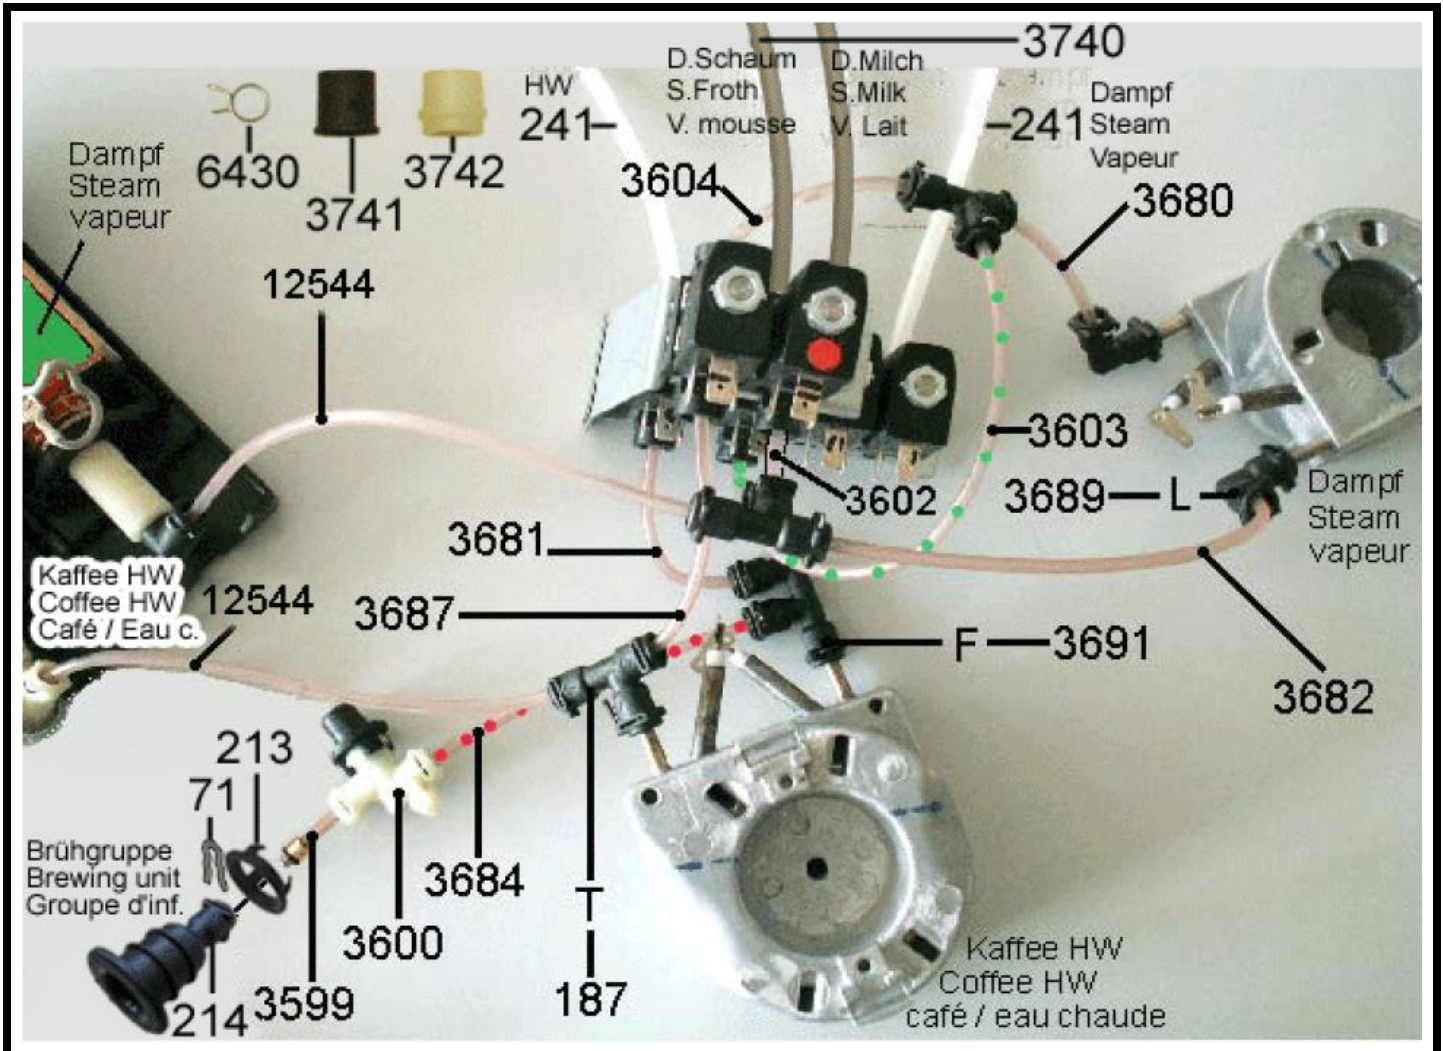

FLAIR VALFLER