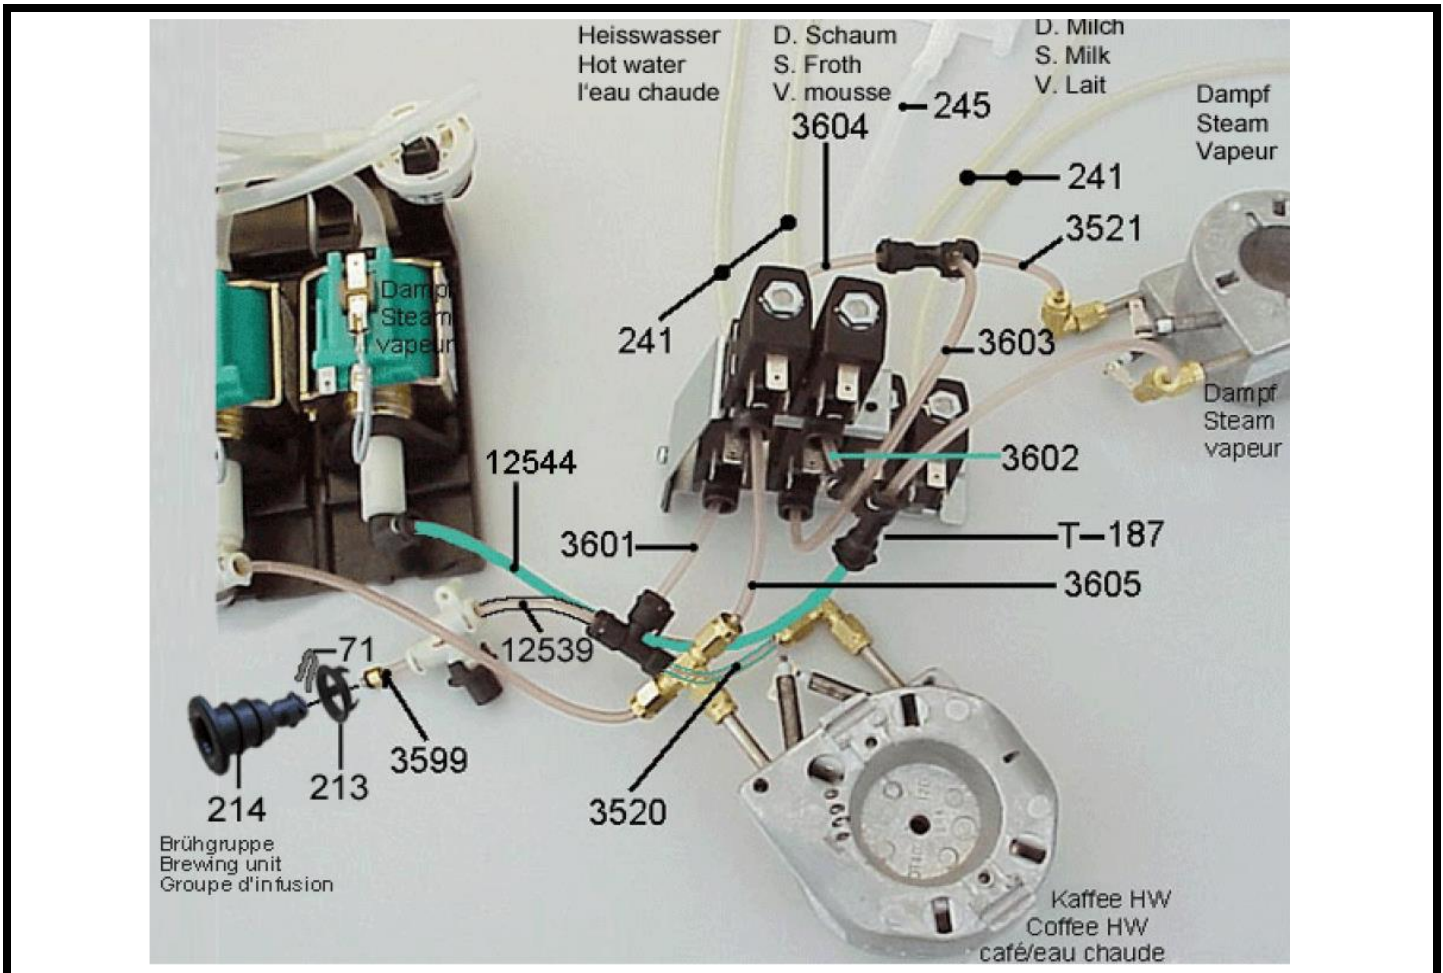

FLAIR VALFLER