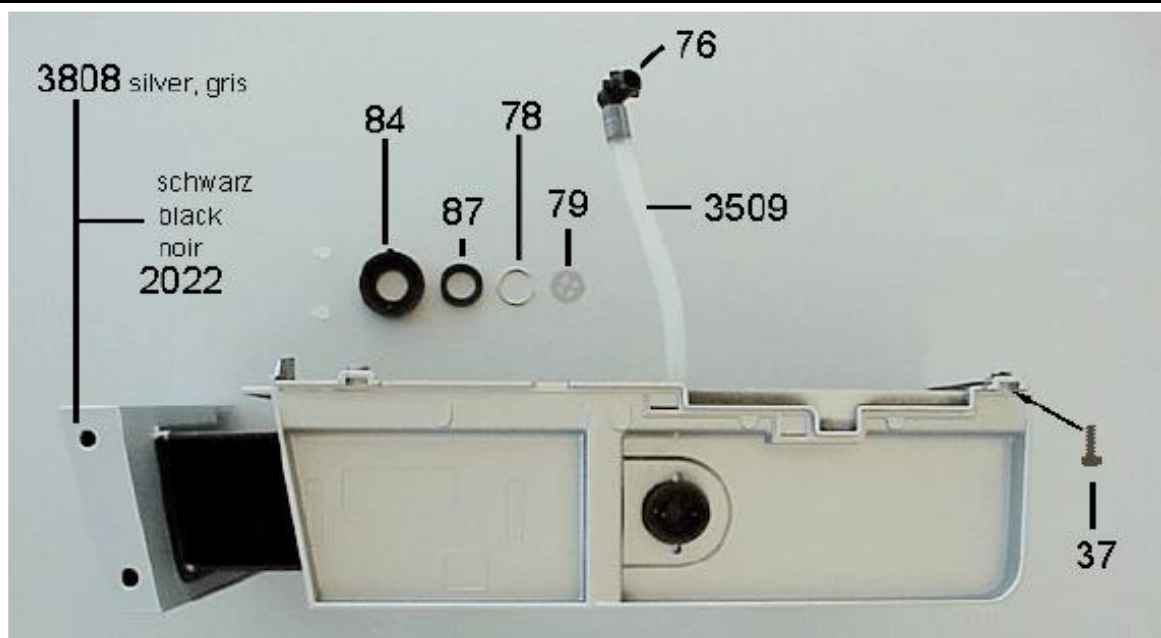

FLAIR POMPA - AKIŞ ÖLÇER - TANK