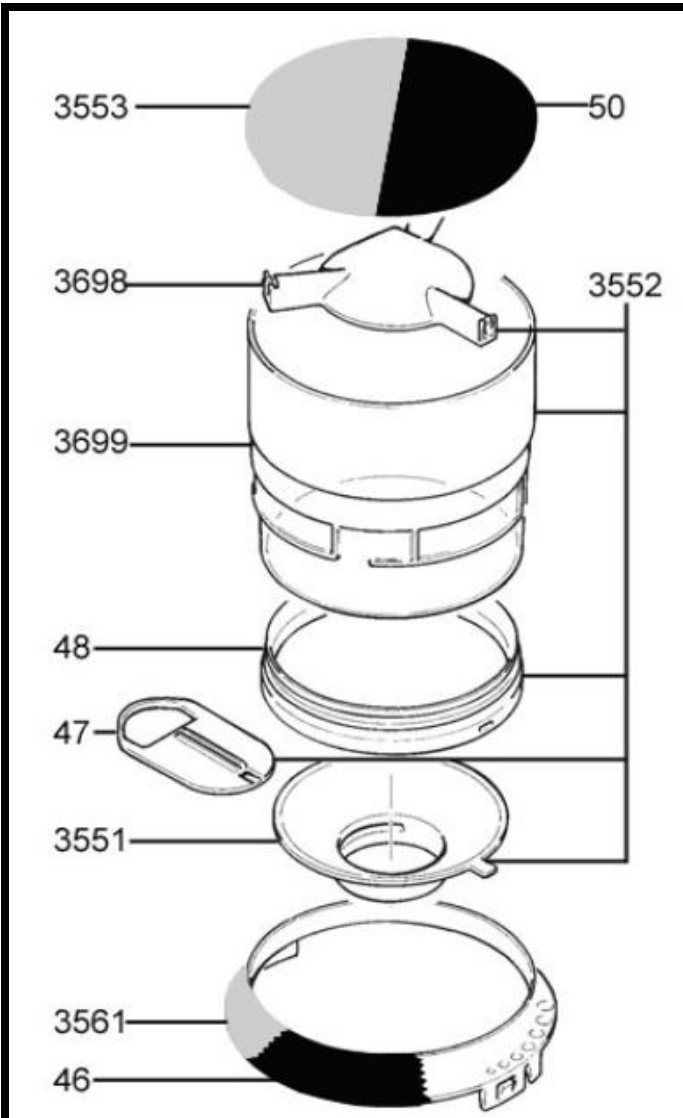

FLAIR ÇEKİRDEK HAZNESİ

Hexagon bolt M4x45 DIN 931

Pos. CSS: 6777
Art. No. SAP: 560.0002.261

Oval head screw 3.0x16

Pos. CSS: 3
Art. No. SAP: 560.0004.234

Sleeve for railing

Pos. CSS: 3560
Art. No. SAP: 560.0004.524