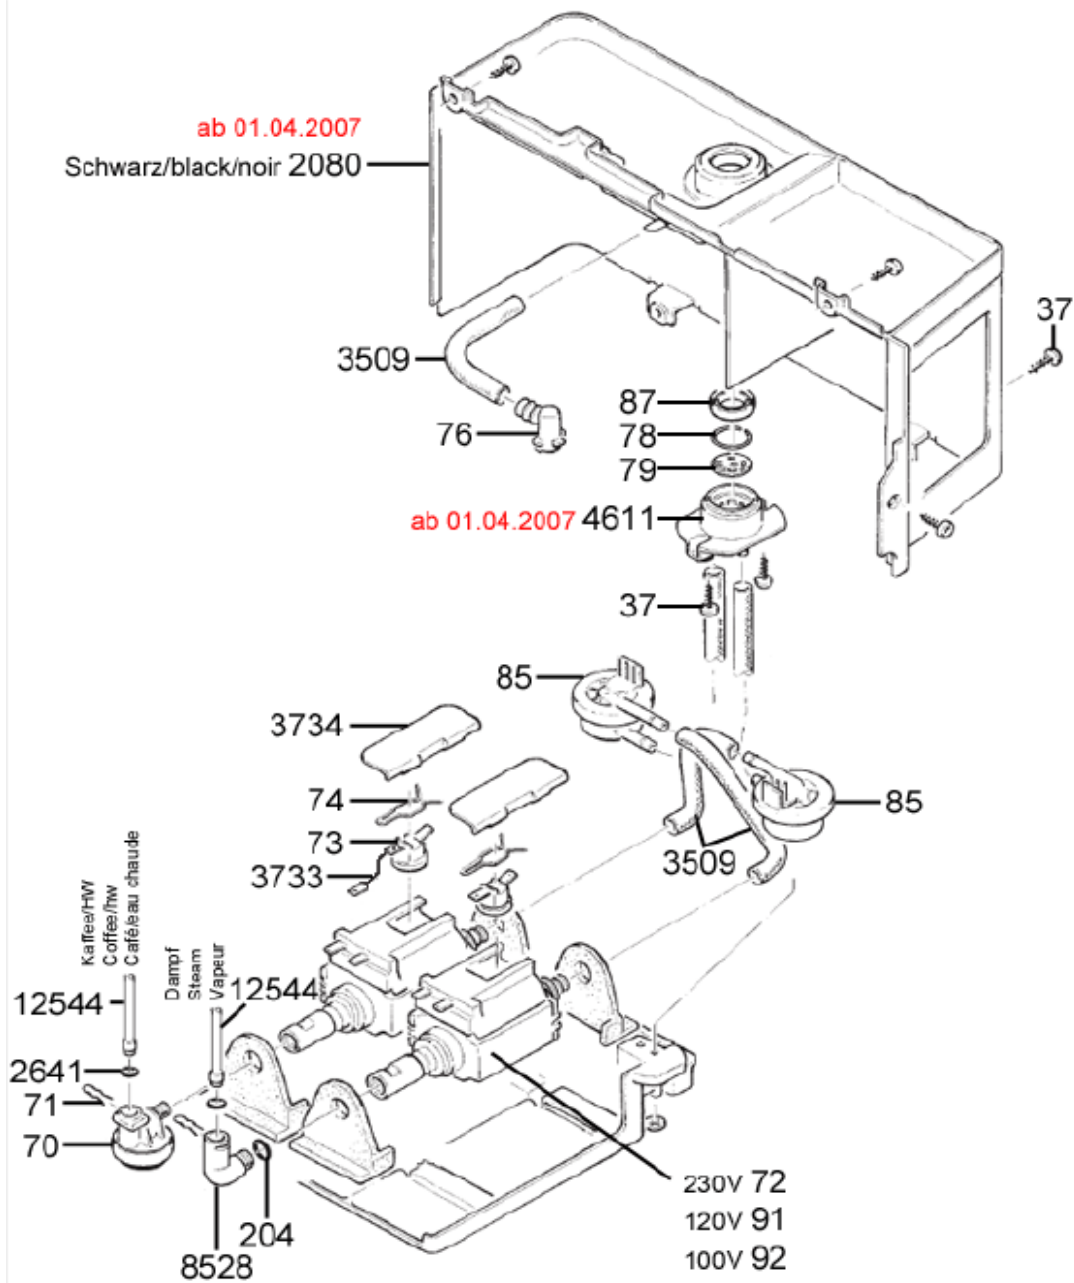

FLAIR POMPA - AKIŞ ÖLÇER - TANK